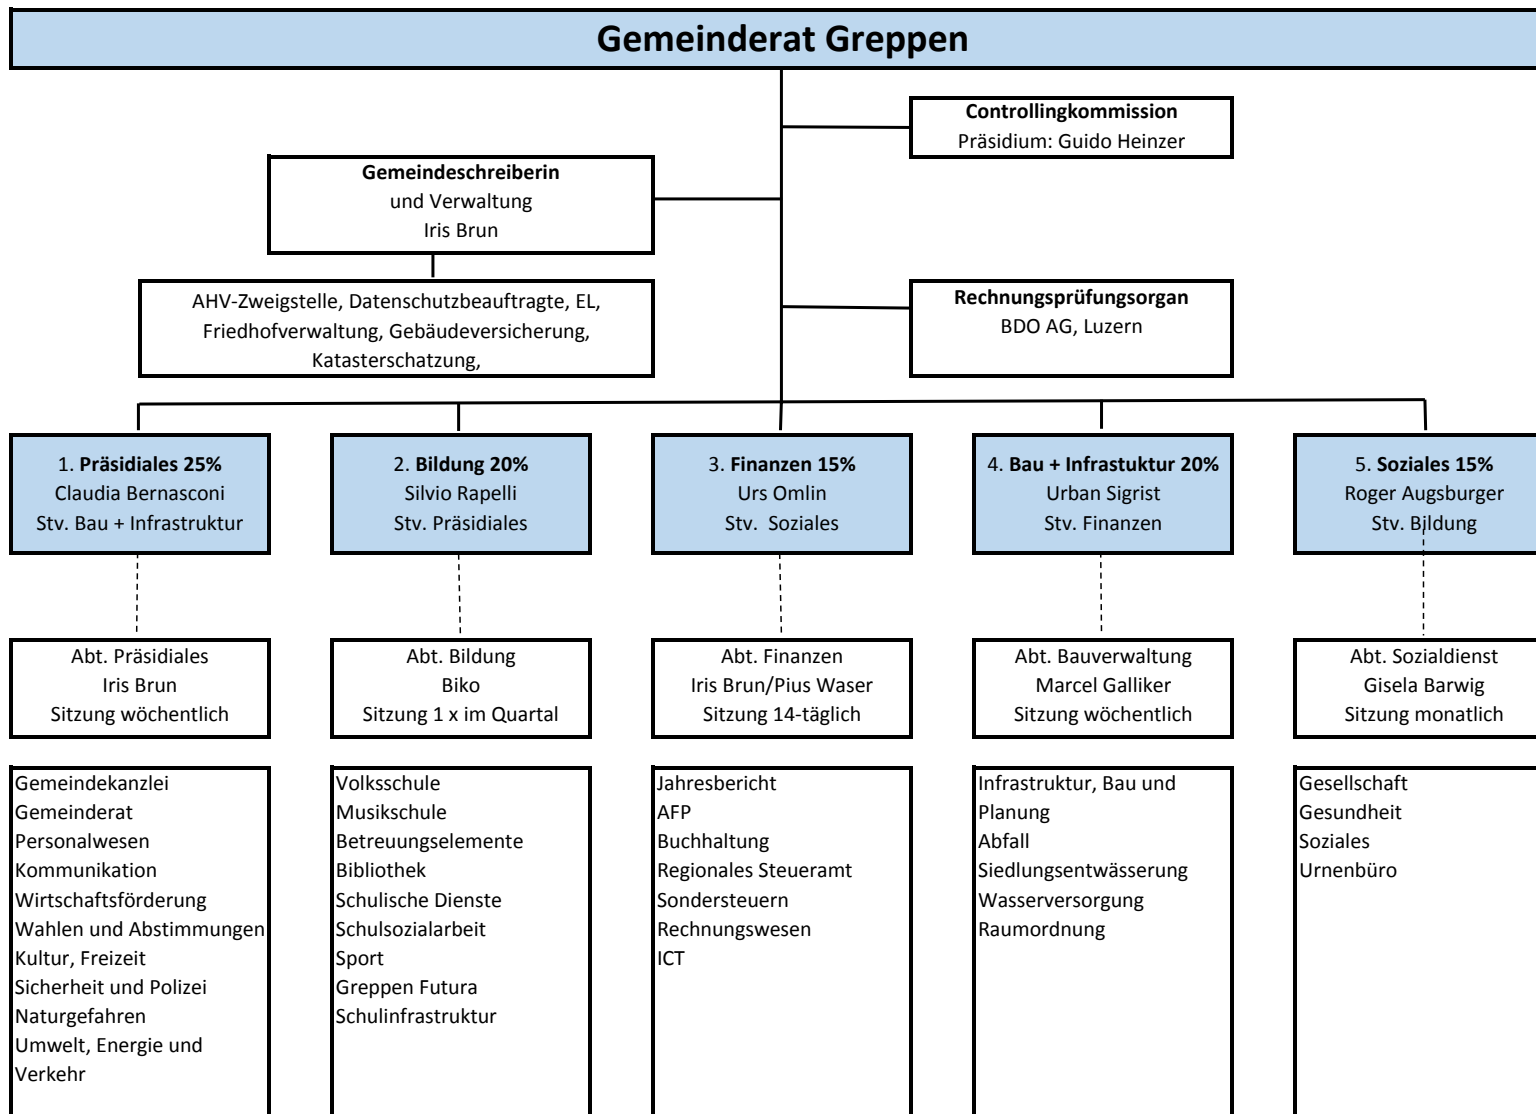

## Organigramm Gemeinderat ab 1. Juli 2023

Delegationen:  
Bootshafengenossen-  
schaft  
Chestene Chilbi  
Feuerwehrkommission der  
Seegemeinden  
IG Pro Kastanie  
LuzernPlus  
Regionale  
Wirtschaftsförderung  
Regionalmuseum  
Regionalverband Rigi-  
Mythen  
Schutzwaldpflege-  
Genossenschaft  
Seniorenakademie  
Tourismus, WVRT  
Verband Luzerner  
Gemeinden  
ZSO Emmen

Delegationen:  
Bildungskommission  
Lidokommission  
Musikschulkommission  
NatuRigi

Delegationen:  
Controllingkommission

Delegationen:  
Bau- und  
Planungskommission  
Gemeindeverband REAL  
Jagdrevierkommission  
Wasser- und Siedlungs-  
entwässerungs-  
kommission

Delegationen:  
Asyl- und Flüchtlingswesen  
Jusee  
Kindes- und Erwachsen-  
schutzbehörde (KESB)  
Mandatszentrum Luzern  
Land  
Regionalkonferenz  
Sozialvorsteher Luzern Land  
Sozialberatungs-Zentrum  
Spitex-Verband  
Seegemeinden  
Stiftungsrat Alters- und  
Pflegeheim Hofmatt Weggis  
Zweckverband Sozialhilfe  
und Gesundheitsförderung  
(ZISG)